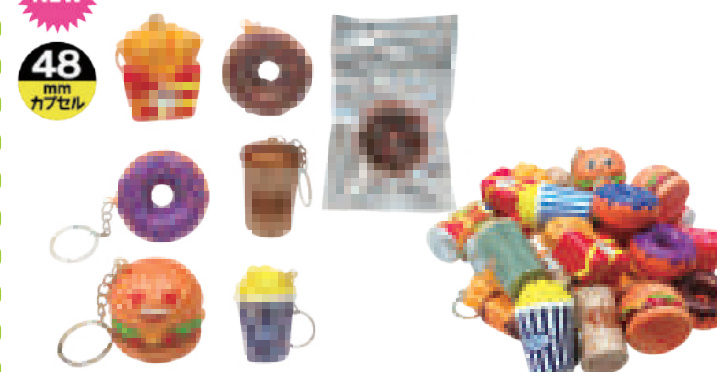

NEW バリエティミニスクイーズ

- ●入数：768=(12×16袋)×2B×2B
- ●種類：多種アソート
- ●サイズ：150×95×40mm(パッケージ)
- ●60×55×40mm(本体)
- ●JAN：4977271091890